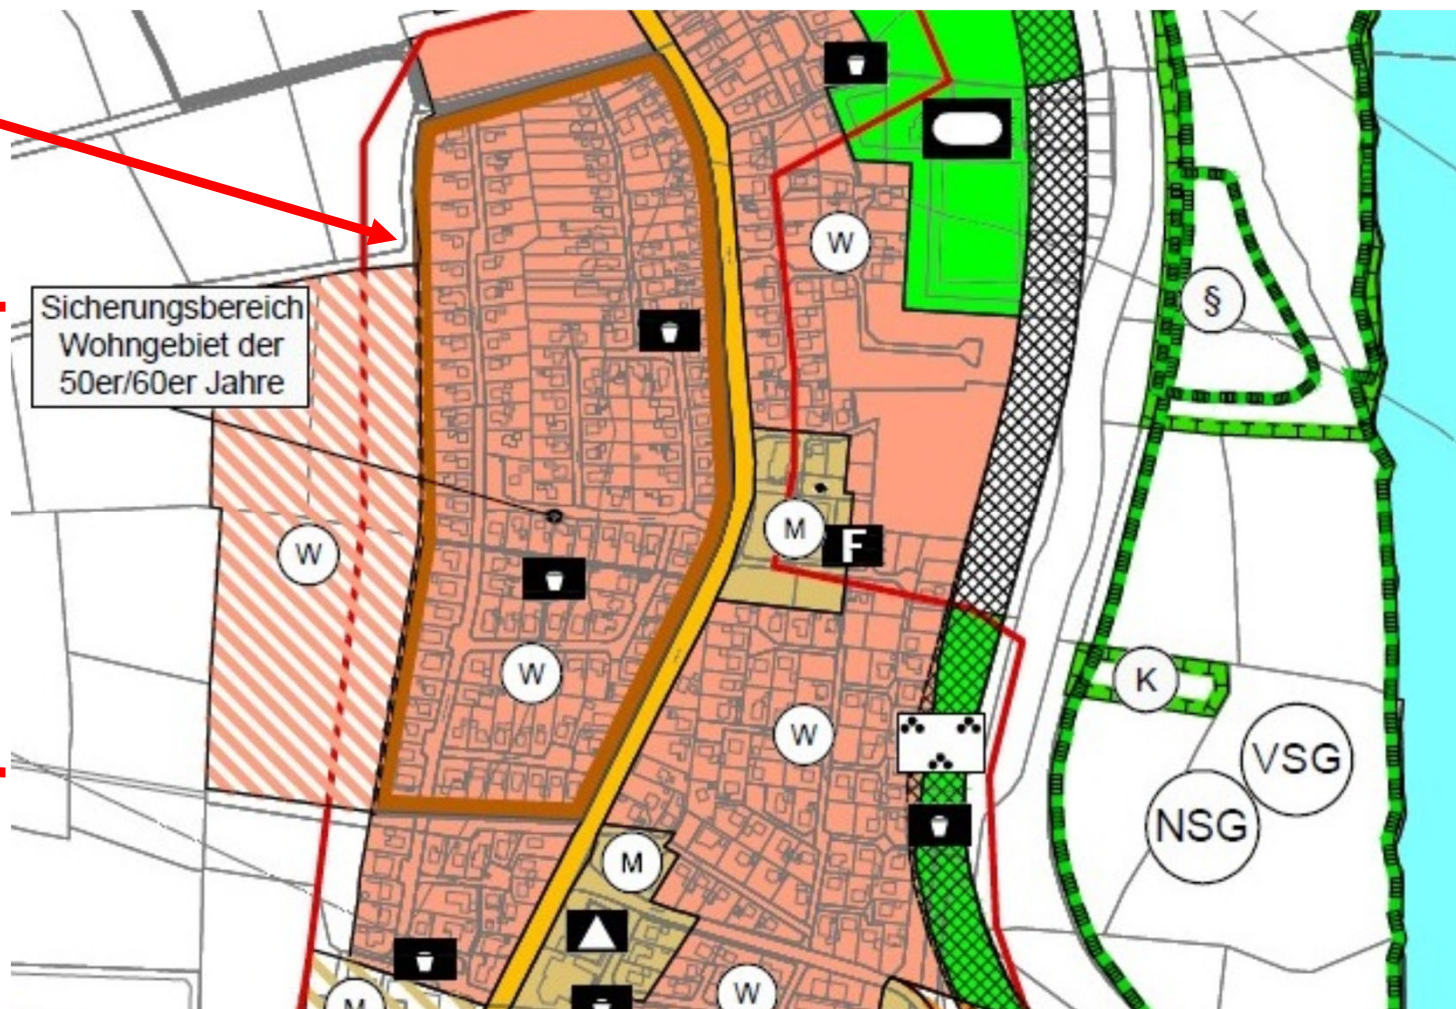

Das neu vorgeschlagene Baugebiet

Toter Weg
biegt nach
Westen ab

Sicherungsbereich
Wohngebiet der
50er/60er Jahre

Menno-P.
Hausnr.
12 - 54

Quelle: Vorschläge des Bürgermeisters für Änderungen im Flächennutzungsplan,
Vollständiger Plan im Internet: <https://jemgum21.de/bauleitplanung/>